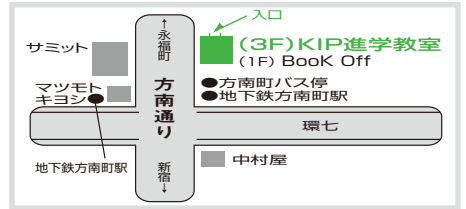

大学受験一直線!!

小4
高卒

KIP進学教室

〒166-0013 杉並区堀ノ内1-4-2 岩崎ビル3F
FAX24時間受付中 186-3313-3456

[ホームページから詳しい情報をご覧ください!] ▶▶▶ <https://www.kip-prep.com>